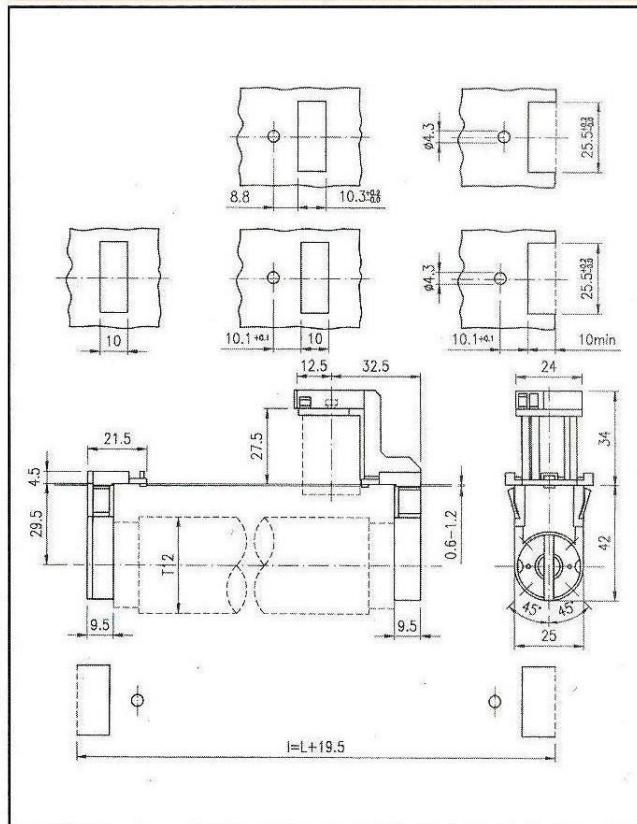

Cód. 0205

Cód. 0205 - Zócalo 9,7mm

IMAGEN

PLANO

MATERIALES

CUERPO	PC (Policarbonato)
CONTACTOS	Cu+Ph+Sn (Bronce)
ROTOR	PC (Policarbonato)

FIJACION

Zócalo transversal de fijación automática a clip

CONEXIÓN

Rápida, utilizando alambre, cable con punta estañada con agujero para retención. Diámetro 4.5 mm

USOS

Para tubo fluorescente T8 ø 26mm , T12 ø 38mm

VISTA RAPIDA DE ESPECIFICACIONES

T130	
	G13

Referencias: Página 7