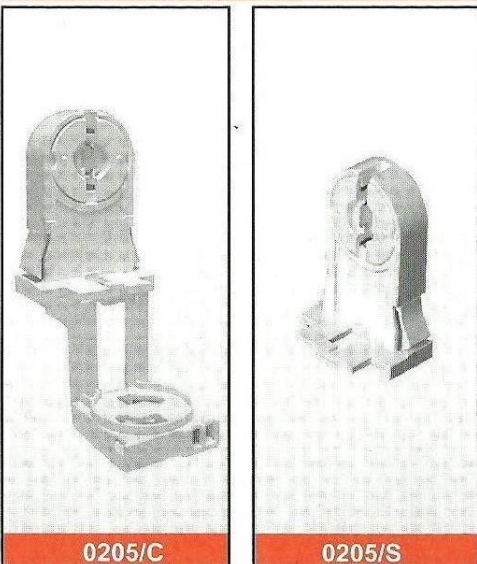

Cód. 0205

Cód. 0205 - Zócalo 9,7mm

IMAGEN

PLANO

MATERIALES

CUERPO	PC (Policarbonato)
CONTACTOS	Cu+Ph+Sn (Bronce)
ROTOR	PC (Policarbonato)

FIJACION

Zócalo transversal de fijación automática a clip

CONEXIÓN

Rápida, utilizando alambre, cable con punta estañada con agujero para retención. Diámetro 4.5 mm

USOS

Para tubo fluorescente T8 ø 26mm , T12 ø 38mm

VISTA RAPIDA DE ESPECIFICACIONES

T130	
	G13

Referencias: Página 7