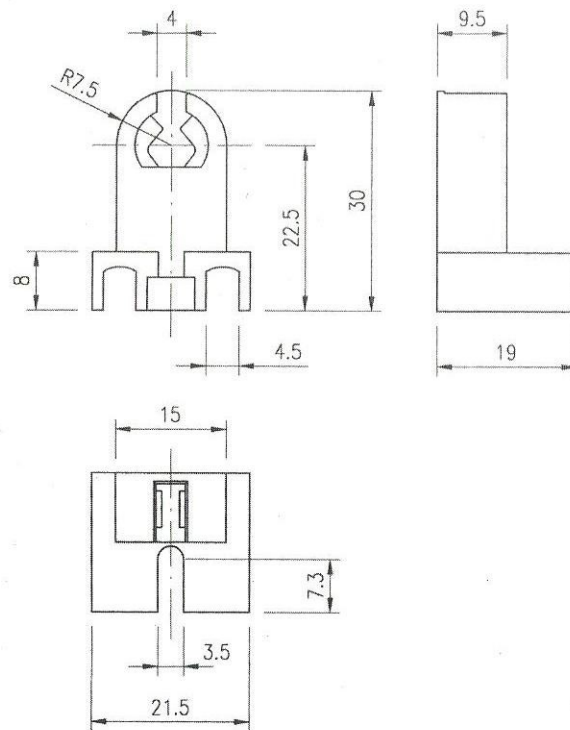

Cód. 0460

Cód. 0460 - Mini Zócalo

IMAGEN

0460

JUEGO CABLEADO (V/K)

COMBINACIONES

Código	Formado por
0460/K	0460 + 0410 + cable

PLANO

VISTA RÁPIDA DE ESPECIFICACIONES

Referencias: Página 7

ANOTACIONES