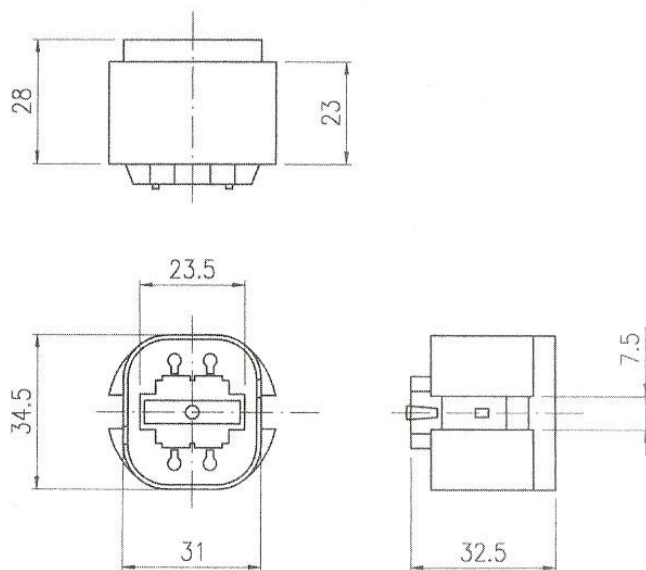

0703

0703/Q1 - Lámpara "Q" G24 Q1 13w / 0703/Q2 - Lámpara "Q" G24 Q2 18w / 0703/Q3 - Lámpara "Q" G24 Q3 26w

IMAGEN

0703

PLANO

MATERIALES

CUERPO PC (Policarbonato)
CONTACTOS Cu+Ph+Sn (Bronce)

FIJACIÓN

A tornillo horizontal

CONEXIÓN

Rápida utilizando alambre, cable con punta estañada o alfiler para retención. Diámetro 4.5 mm.

USOS

Para lámparas compactas tipo "Q" G24

VISTA RÁPIDA DE ESPECIFICACIONES

T130

Gx24