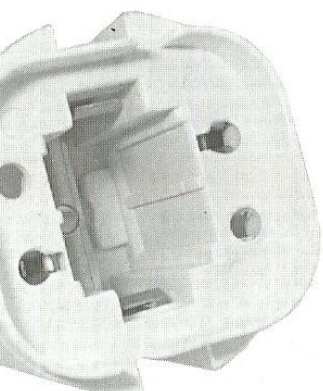

0703

0703/Q1 - Lámpara "Q" G24 Q1 13w / 0703/Q2 - Lámpara "Q" G24 Q2 18w / 0703/Q3 - Lámpara "Q" G24 Q3 26w

IMAGEN

0703

PLANO

MATERIALES

CUERPO PC (Policarbonato)
CONTACTOS Cu+Ph+Sn (Bronce)

FIJACIÓN

A tornillo horizontal

CONEXIÓN

Rápida utilizando alambre, cable con punta estañada o alfiler para retención. Diámetro 4.5 mm.

USOS

Para lámparas compactas tipo "Q" G24

VISTA RÁPIDA DE ESPECIFICACIONES

T130

Gx24